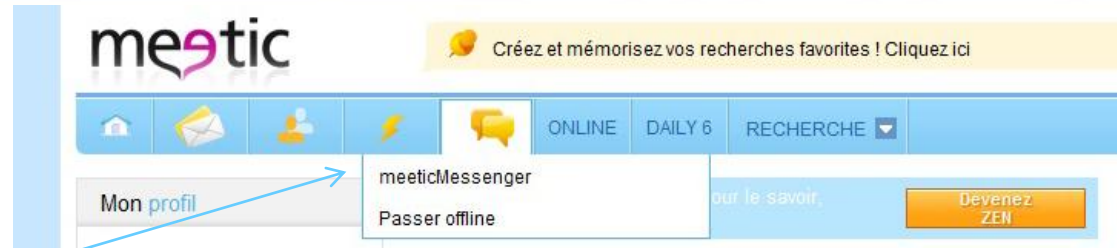

Notice d'utilisation
meeticMessenger

Pour utiliser meeticMessenger dans les meilleures conditions, téléchargez Flash Player.

Installation de **Flash Player** pour les utilisateurs d'**Internet Explorer**

Étape 1

Connectez-vous sur le site www.meetic.fr.
Ensuite, depuis le menu « meeticMessenger », lors que le pop up chat s'ouvre, cliquez sur lien qui suit la phrase :

«**Téléchargez Flash sur www.adobe.com** »