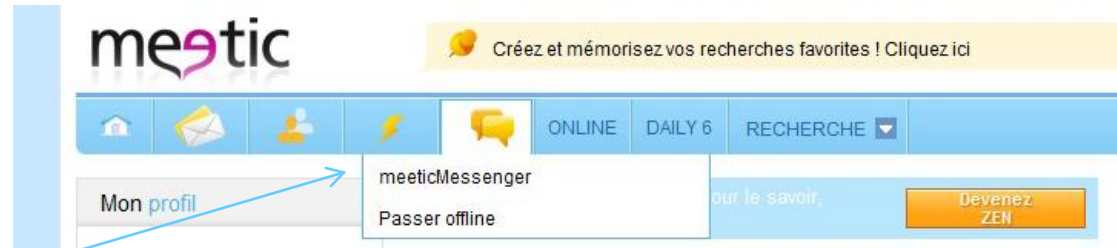

At the bottom of the page is a navigation bar with the Meetic logo and a blue button that says "Découvrez vos points communs ! Invitez-le à répondre à votre Quiz". Below the navigation bar is a menu with the following items: "Mon profil", "Vos messages ont-ils été lus ? Pour le savoir.", "Devenez ZEN".

Installation de **Flash Player** pour les utilisateurs de **Firefox**

Si vous utilisez le navigateur Internet Explorer, reportez-vous à la page 2

Attention : La mise à jour de Flash Player n'est pas possible que si vous possédez les droits administrateur sur l'ordinateur que vous utilisez. Il se peut que vous n'ayez pas les droits administrateurs sur les ordinateurs qui ne vous appartiennent pas (travail, café Internet...).

Étape 1

Connectez-vous sur le site www.meetic.fr.
Ensuite, depuis le menu « **meeticMessenger** », lors que le pop up chat s'ouvre, cliquez sur lien qui suit la phrase :

«**Téléchargez Flash sur www.adobe.com** »