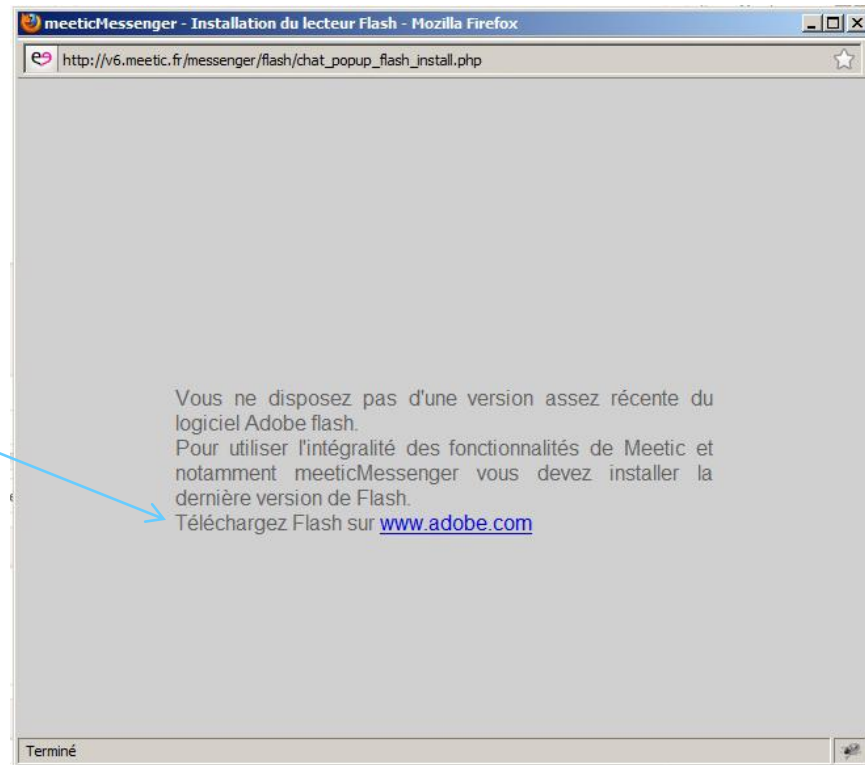

Étape 1

Connectez-vous sur le site www.meetic.fr.
Ensuite, depuis le menu « meeticMessenger », lors que le pop up chat s'ouvre, cliquez sur lien qui suit la phrase :

«**Téléchargez Flash sur www.adobe.com** »