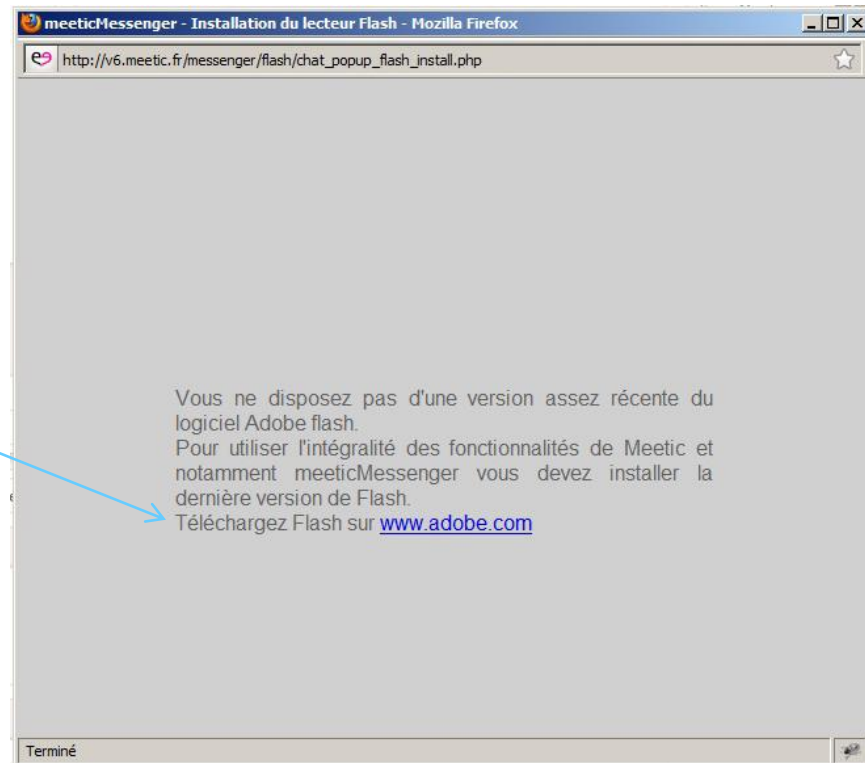

At the bottom of the page is a navigation bar with the Meetic logo and a blue button that says "Découvrez vos points communs ! Invitez-le à répondre à votre Quiz". Below the navigation bar is a menu with the following items: "Mon profil", "Vos messages ont-ils été lus ? Pour le savoir.", "Devenez ZEN".

Installation de **Flash Player** pour les utilisateurs de **Firefox**

Si vous utilisez le navigateur Internet Explorer, reportez-vous à la page 2

Attention : La mise à jour de Flash Player n'est pas possible que si vous possédez les droits administrateur sur l'ordinateur que vous utilisez. Il se peut que vous n'ayez pas les droits administrateurs sur les ordinateurs qui ne vous appartiennent pas (travail, café Internet...).

Étape 1

Connectez-vous sur le site www.meetic.fr.
Ensuite, depuis le menu « **meeticMessenger** », lors que le pop up chat s'ouvre, cliquez sur lien qui suit la phrase :

«**Téléchargez Flash sur www.adobe.com** »